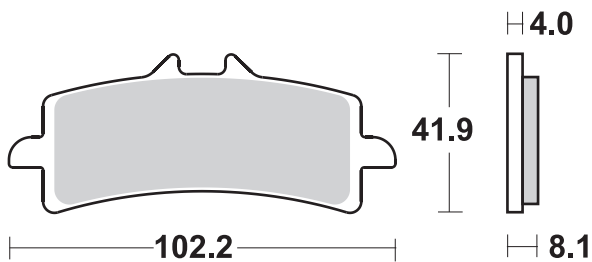

## MV AGUSTA 800 SUPERVELOCE

			RECOMMENDED	
<b>MV AGUSTA</b>				
800	Superveloce	20 - 22	901 SP*	730 LS

\* = 2 sets required / 2 jeux pour l'Avant.

Available compounds

**SBS 901 HS • SP • RST**

Available compounds